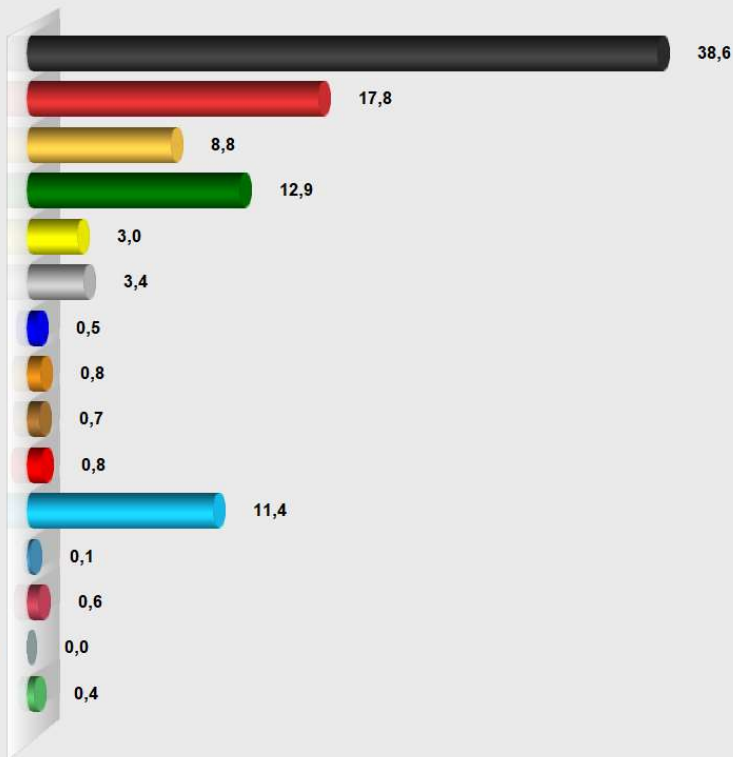

**Landtagswahl 2018 Gesamtstimme**  
**Vorläufiges Endergebnis nach 10 von 10 Stimmbezirken**  
 Stimmenanteile in Prozent (%)

**CSU**

**Freie Wähler**

**DIE LINKE**

**BP**

**ÖDP**

**PIRATEN**

**DIE FRANKEN**

**AfD**

**mut**

**Die PARTEI**

**Gesundheitsforschung**

**V-Partei<sup>3</sup>**

Stimmbere. ohne Sperrv.	2.993
Stimmbere. mit Sperrv.	1.119
Stimmbere. nach § 22 Abs. 2 LWO	0
Stimmbere. zusammen	4.112
Wähler lt. Wählerverz.	2.012
Wähler mit Wahlschein	1.084
Wähler zusammen	3.096
Gültige Stimmen insgesamt	6.158
Ungült. Stimmen	33
Wahlbeteiligung	75,3%

	Stimmen	Anteil
CSU	2.377	38,6%
SPD	1.097	17,8%
Freie Wähler	542	8,8%
Grüne	797	12,9%
FDP	187	3,0%
DIE LINKE	211	3,4%
BP	33	0,5%
ÖDP	47	0,8%
PIRATEN	45	0,7%
DIE FRANKEN	52	0,8%
AfD	701	11,4%
mut	6	0,1%
Die PARTEI	38	0,6%
Gesundheitsforschung	2	0,0%
V-Partei <sup>3</sup>	23	0,4%