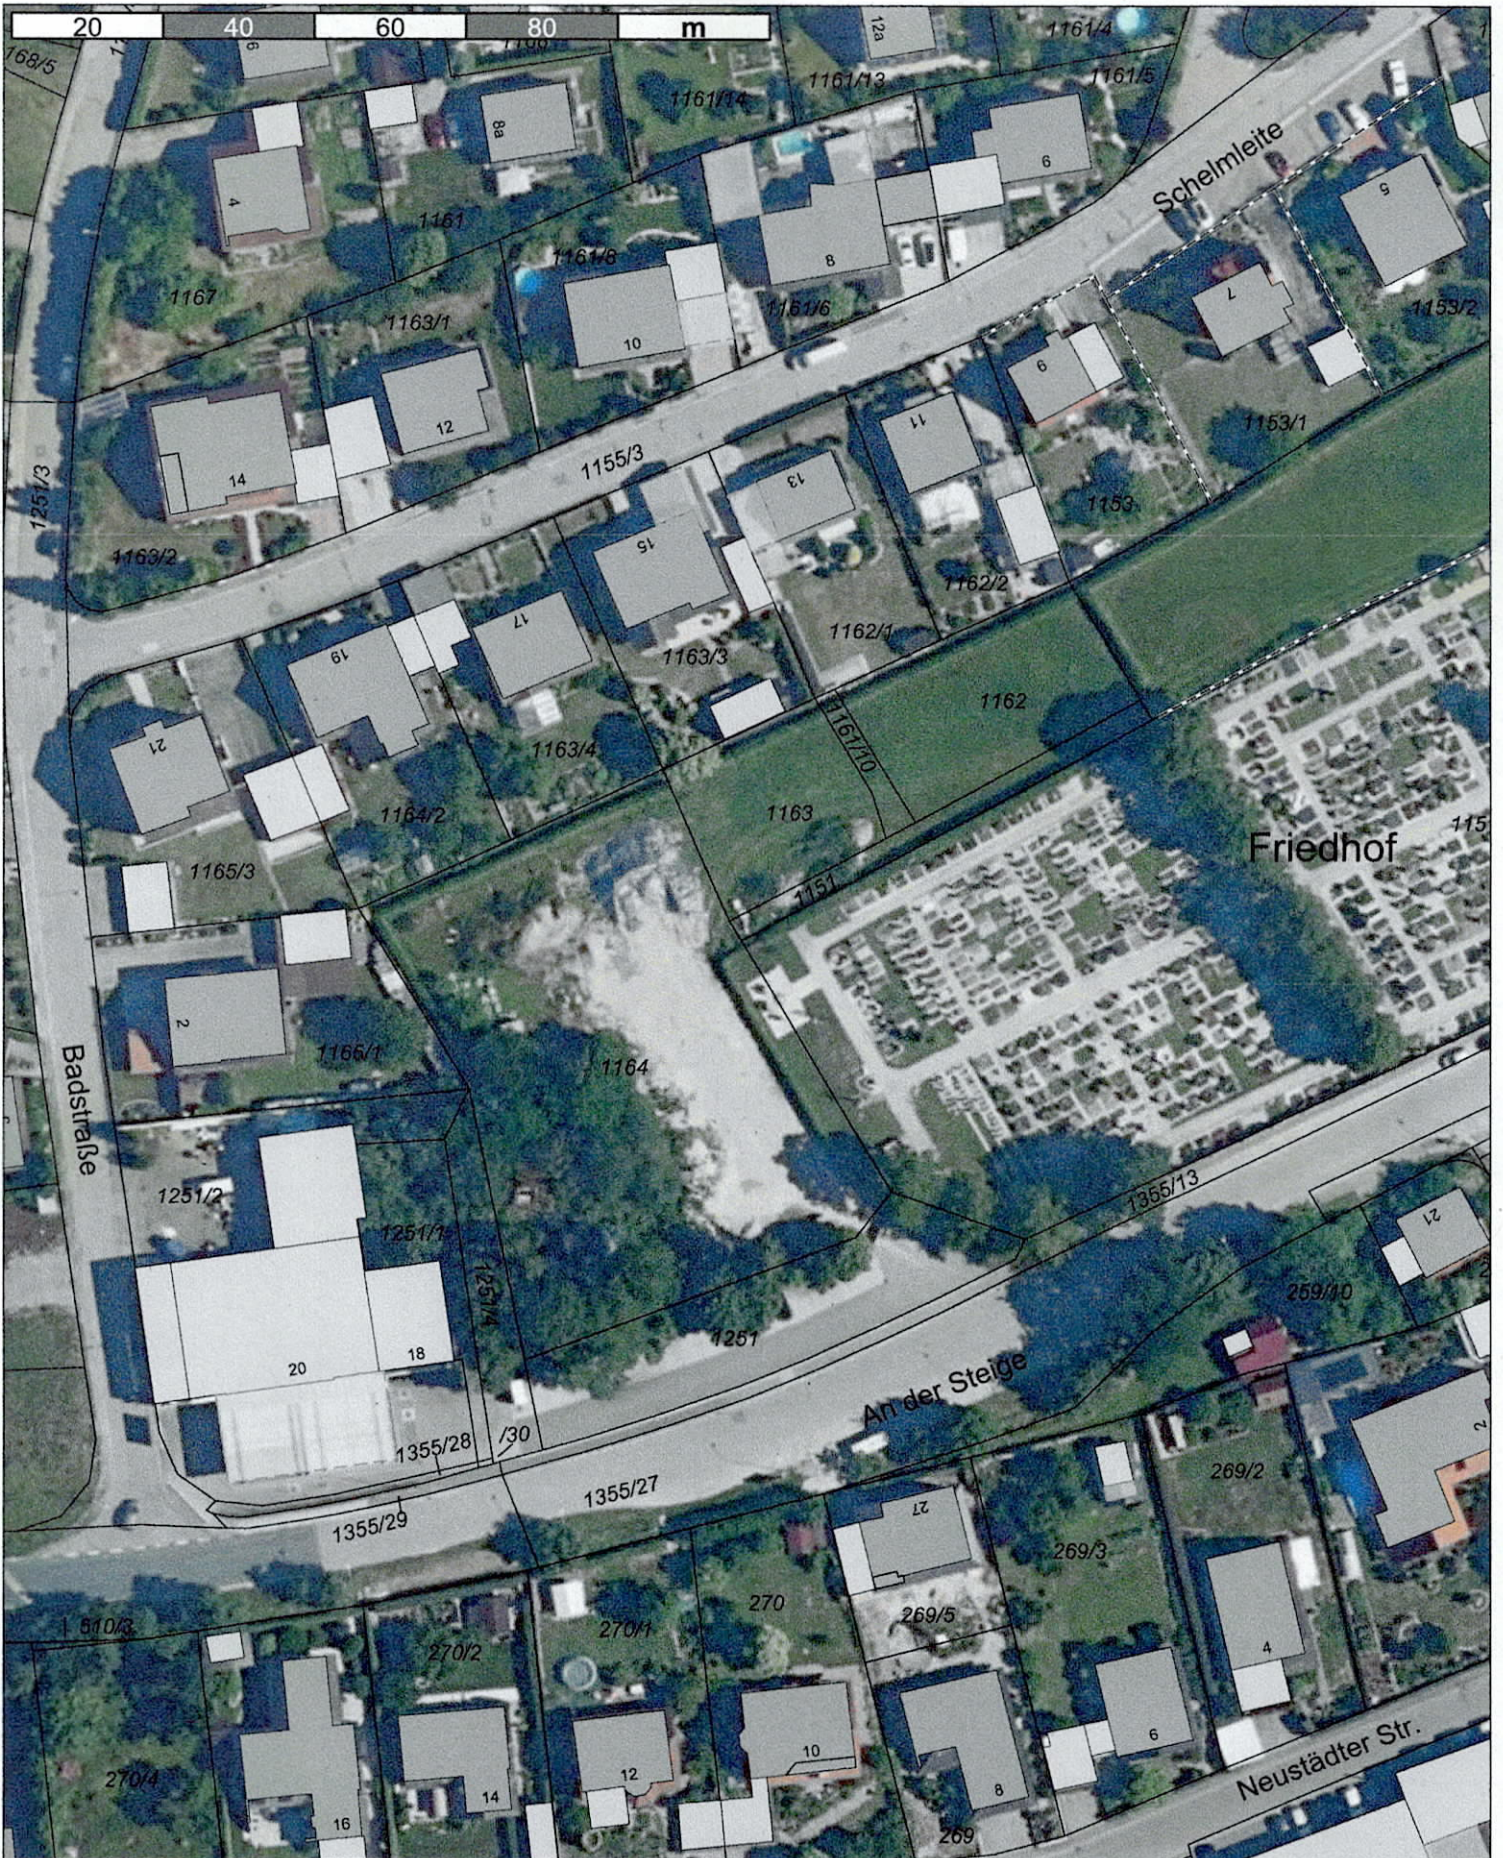

# Berichtigung des Flächennutzungsplans für den Bereich der Kita an der Steige

## Änderung 2019

Auszug aus dem Flächennutzungsplan  
Bereich: Kita an der Steige

Kein amtlicher Lageplan, nur für dienstliche Zwecke. Zur Maßnahme nur bedingt geeignet!  
©Daten: LDBV 2020

Markt Wilhermsdorf  
Erstellt von: Claudia Meurer, Bauamt  
Erstellt am: 29.01.2020  
Maßstab 1:1000

M 1:1000

**Berichtigung  
Flächennutzungsplan**

Kita an der Steige  
2019

Luftbild 2017  
 Bereich: KIta an der Steige

Markt Wilhermsdorf  
 Erstellt von: Claudia Meurer, Bauamt

Erstellt am: 29.01.2020

Maßstab 1:1000