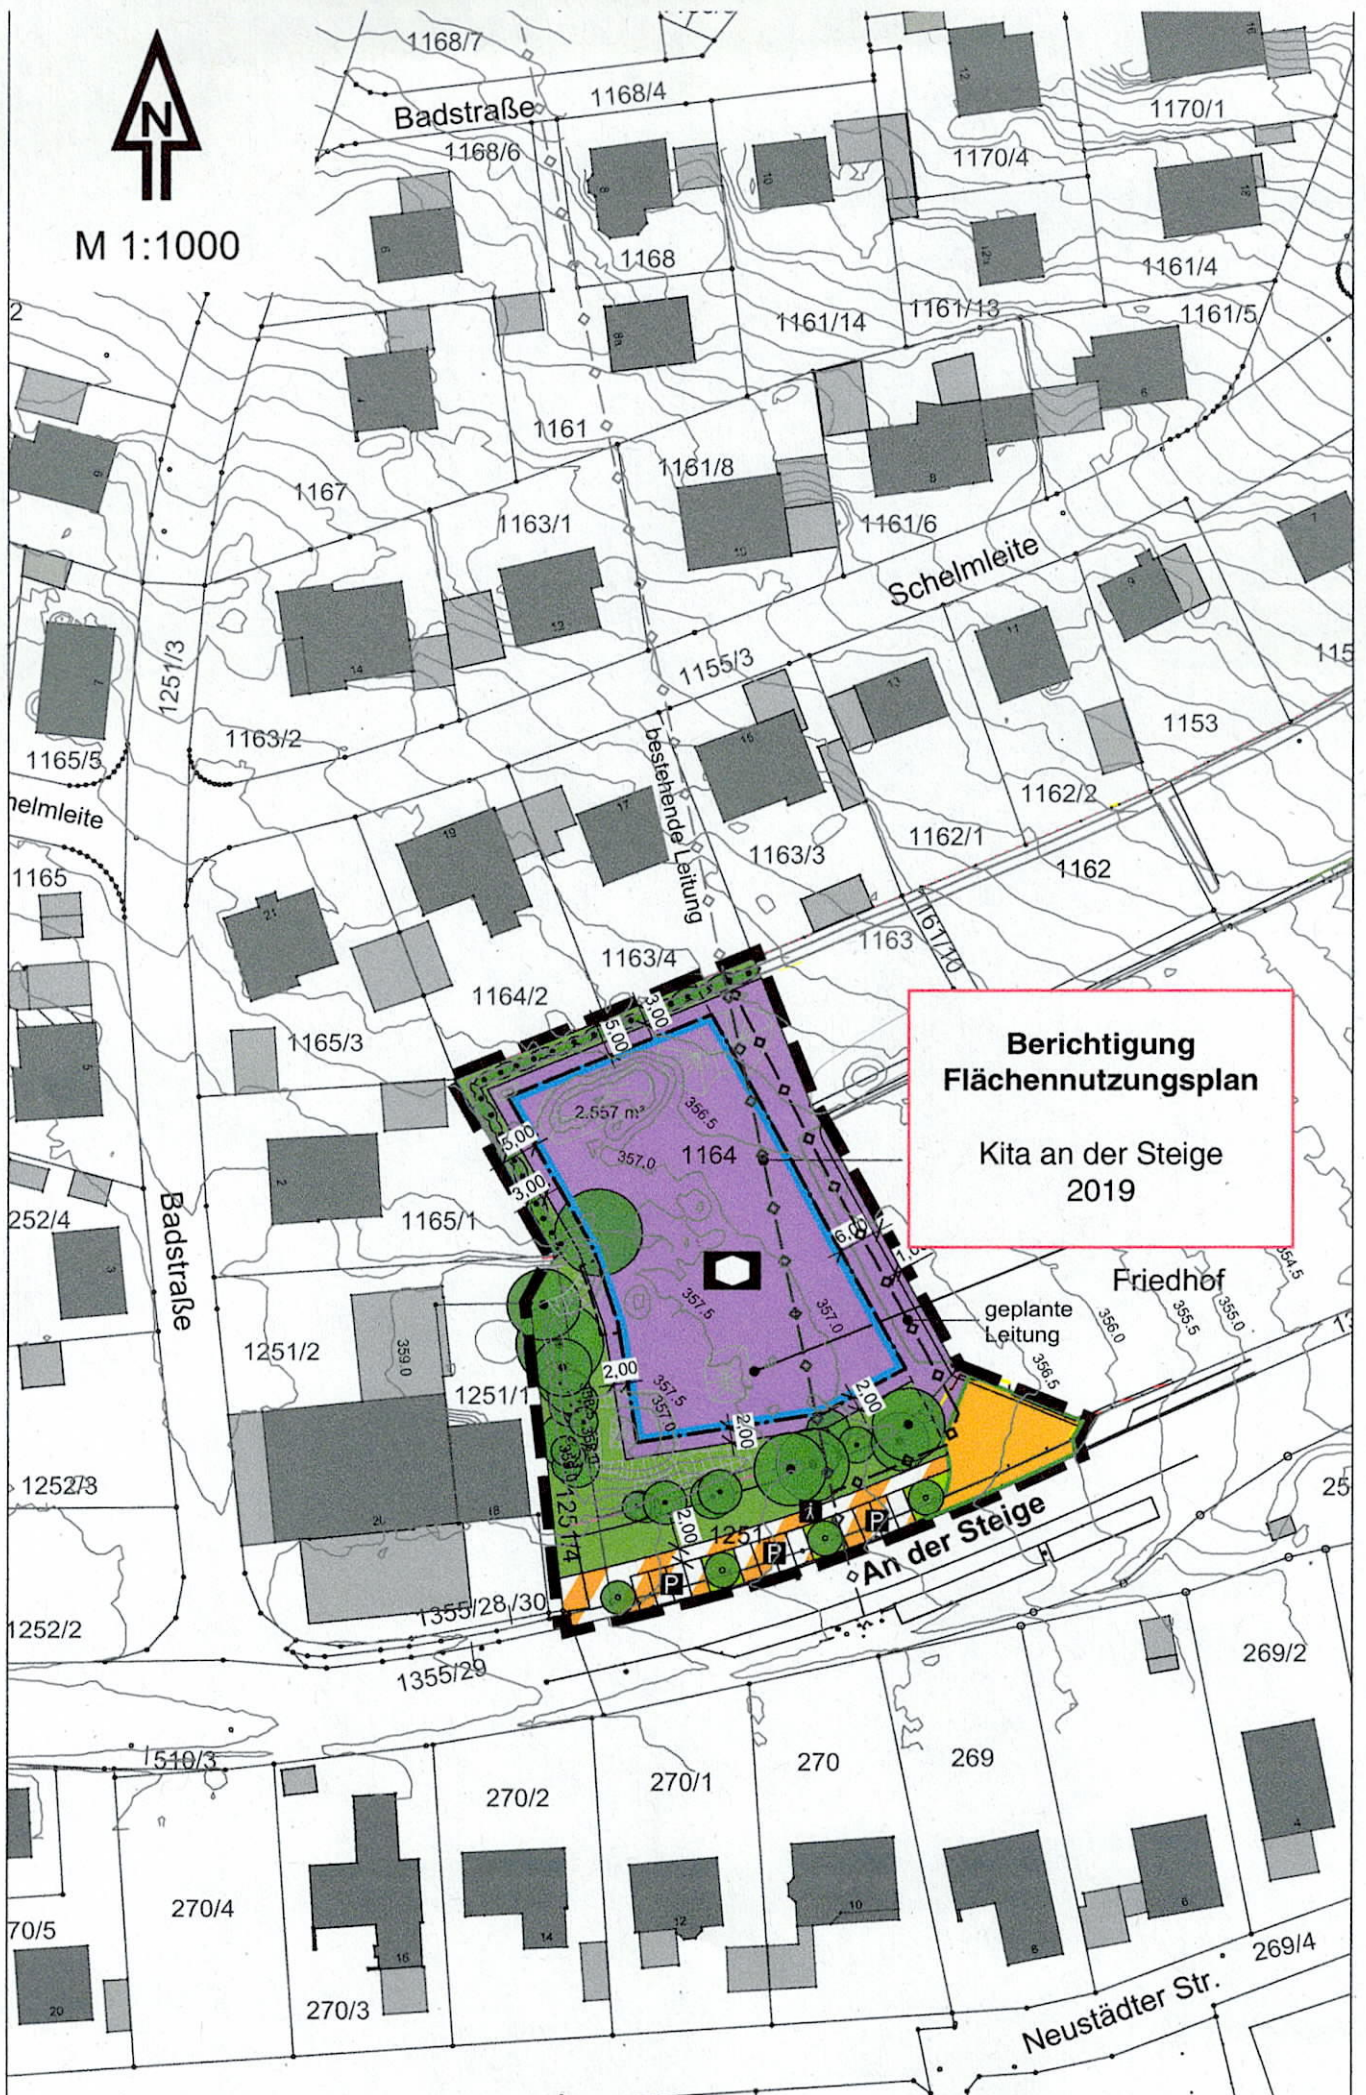

# Berichtigung des Flächennutzungsplans für den Bereich der Kita an der Steige

## Änderung 2019

Auszug aus dem Flächennutzungsplan  
Bereich: Kita an der Steige

Kein amtlicher Lageplan, nur für dienstliche Zwecke. Zur Maßnahme nur bedingt geeignet!  
©Daten: LDBV 2020

Markt Wilhermsdorf  
Erstellt von: Claudia Meurer, Bauamt  
Erstellt am: 29.01.2020  
Maßstab 1:1000

M 1:1000

**Berichtigung  
Flächennutzungsplan**

Kita an der Steige  
2019

Luftbild 2017  
 Bereich: KIta an der Steige

Markt Wilhermsdorf  
 Erstellt von: Claudia Meurer, Bauamt

Erstellt am: 29.01.2020

Maßstab 1:1000