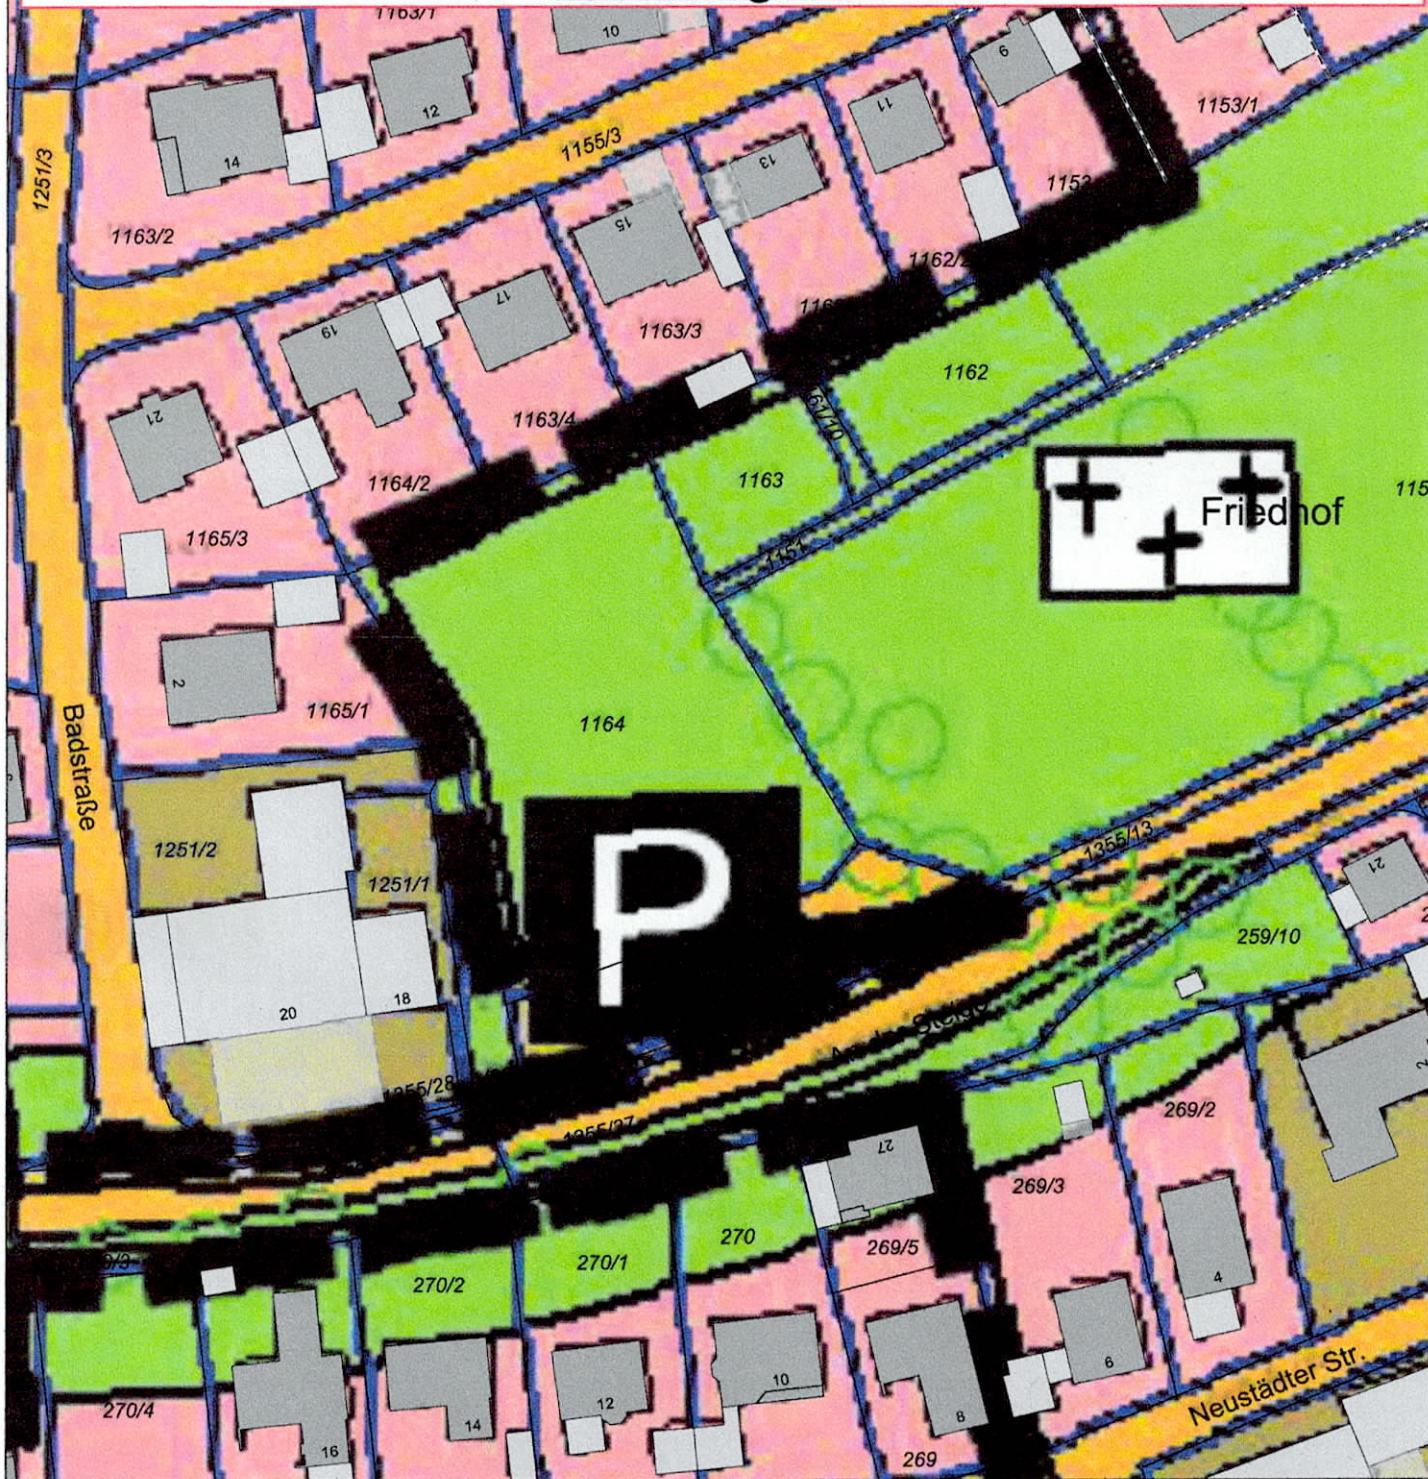

# Berichtigung des Flächennutzungsplans für den Bereich der Kita an der Steige

## Änderung 2019

Auszug aus dem Flächennutzungsplan  
Bereich: Kita an der Steige

Kein amtlicher Lageplan, nur für dienstliche Zwecke. Zur Maßnahme nur bedingt geeignet!  
©Daten: LDBV 2020

Markt Wilhermsdorf  
Erstellt von: Claudia Meurer, Bauamt  
Erstellt am: 29.01.2020  
Maßstab 1:1000

M 1:1000

**Berichtigung  
Flächennutzungsplan**

Kita an der Steige  
2019

Luftbild 2017  
 Bereich: KIta an der Steige

Markt Wilhermsdorf  
 Erstellt von: Claudia Meurer, Bauamt

Erstellt am: 29.01.2020

Maßstab 1:1000